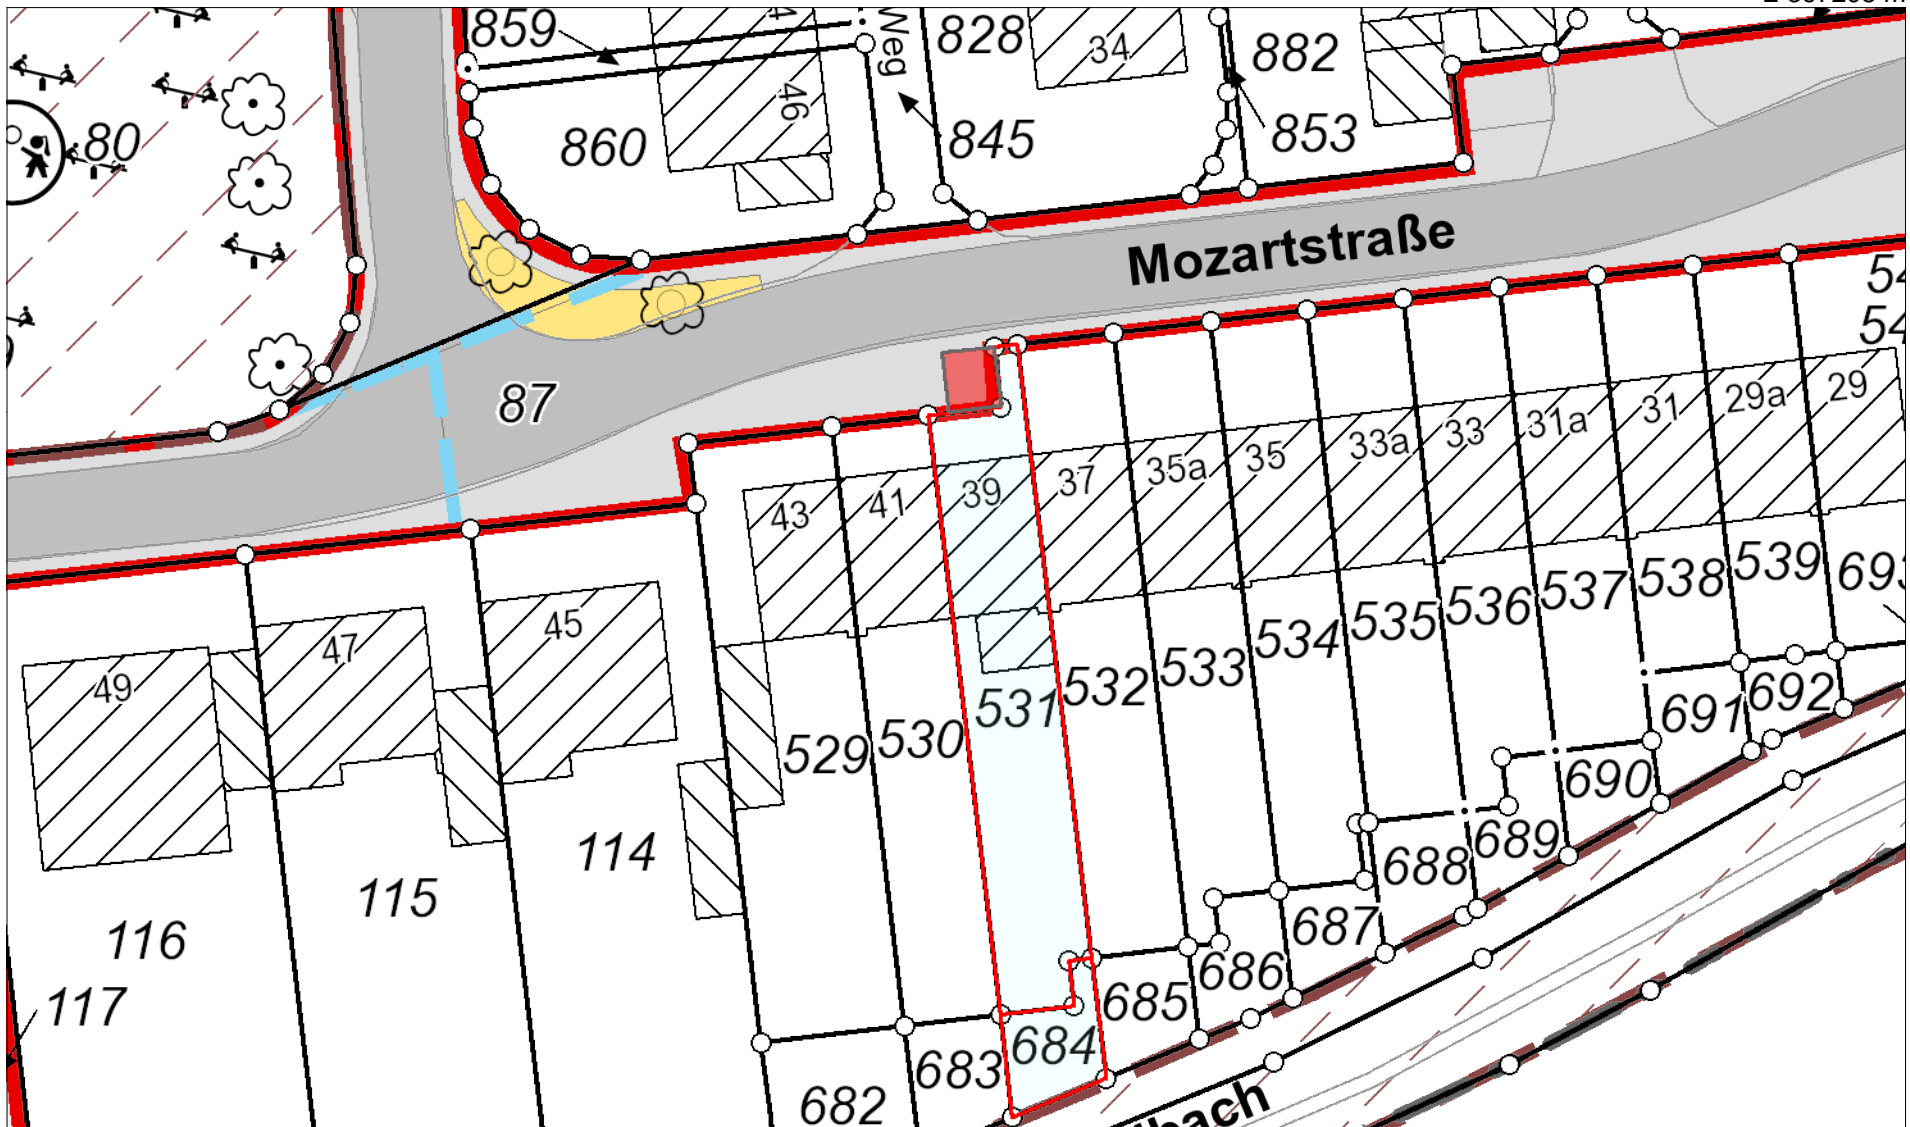

E 397208 m

N 5720960 m

Titel		Kaufanfrage Mozartstraße 39	
Inhalt		Auszug aus dem Geodatenbestand der Stadt Lünen	
Erstellt	WZL GmbH, D. Franke	Datum	24.01.2020
		Maßstab	1 : 500
<small>Nur für den Dienstgebrauch! Vervielfältigungen, Umarbeitungen, Veröffentlichungen und Weitergaben des Kartenauszeuges an Dritte nur mit schriftlicher Zustimmung. LÜN-GIS - Das Lünener Geoinformationssystem - Geoinformationen für Bürger, Politik, Wirtschaft und Verwaltung. http://gis.luenen.de</small>			

GR-01-0187/5

N 5720871 m

E 397082 m