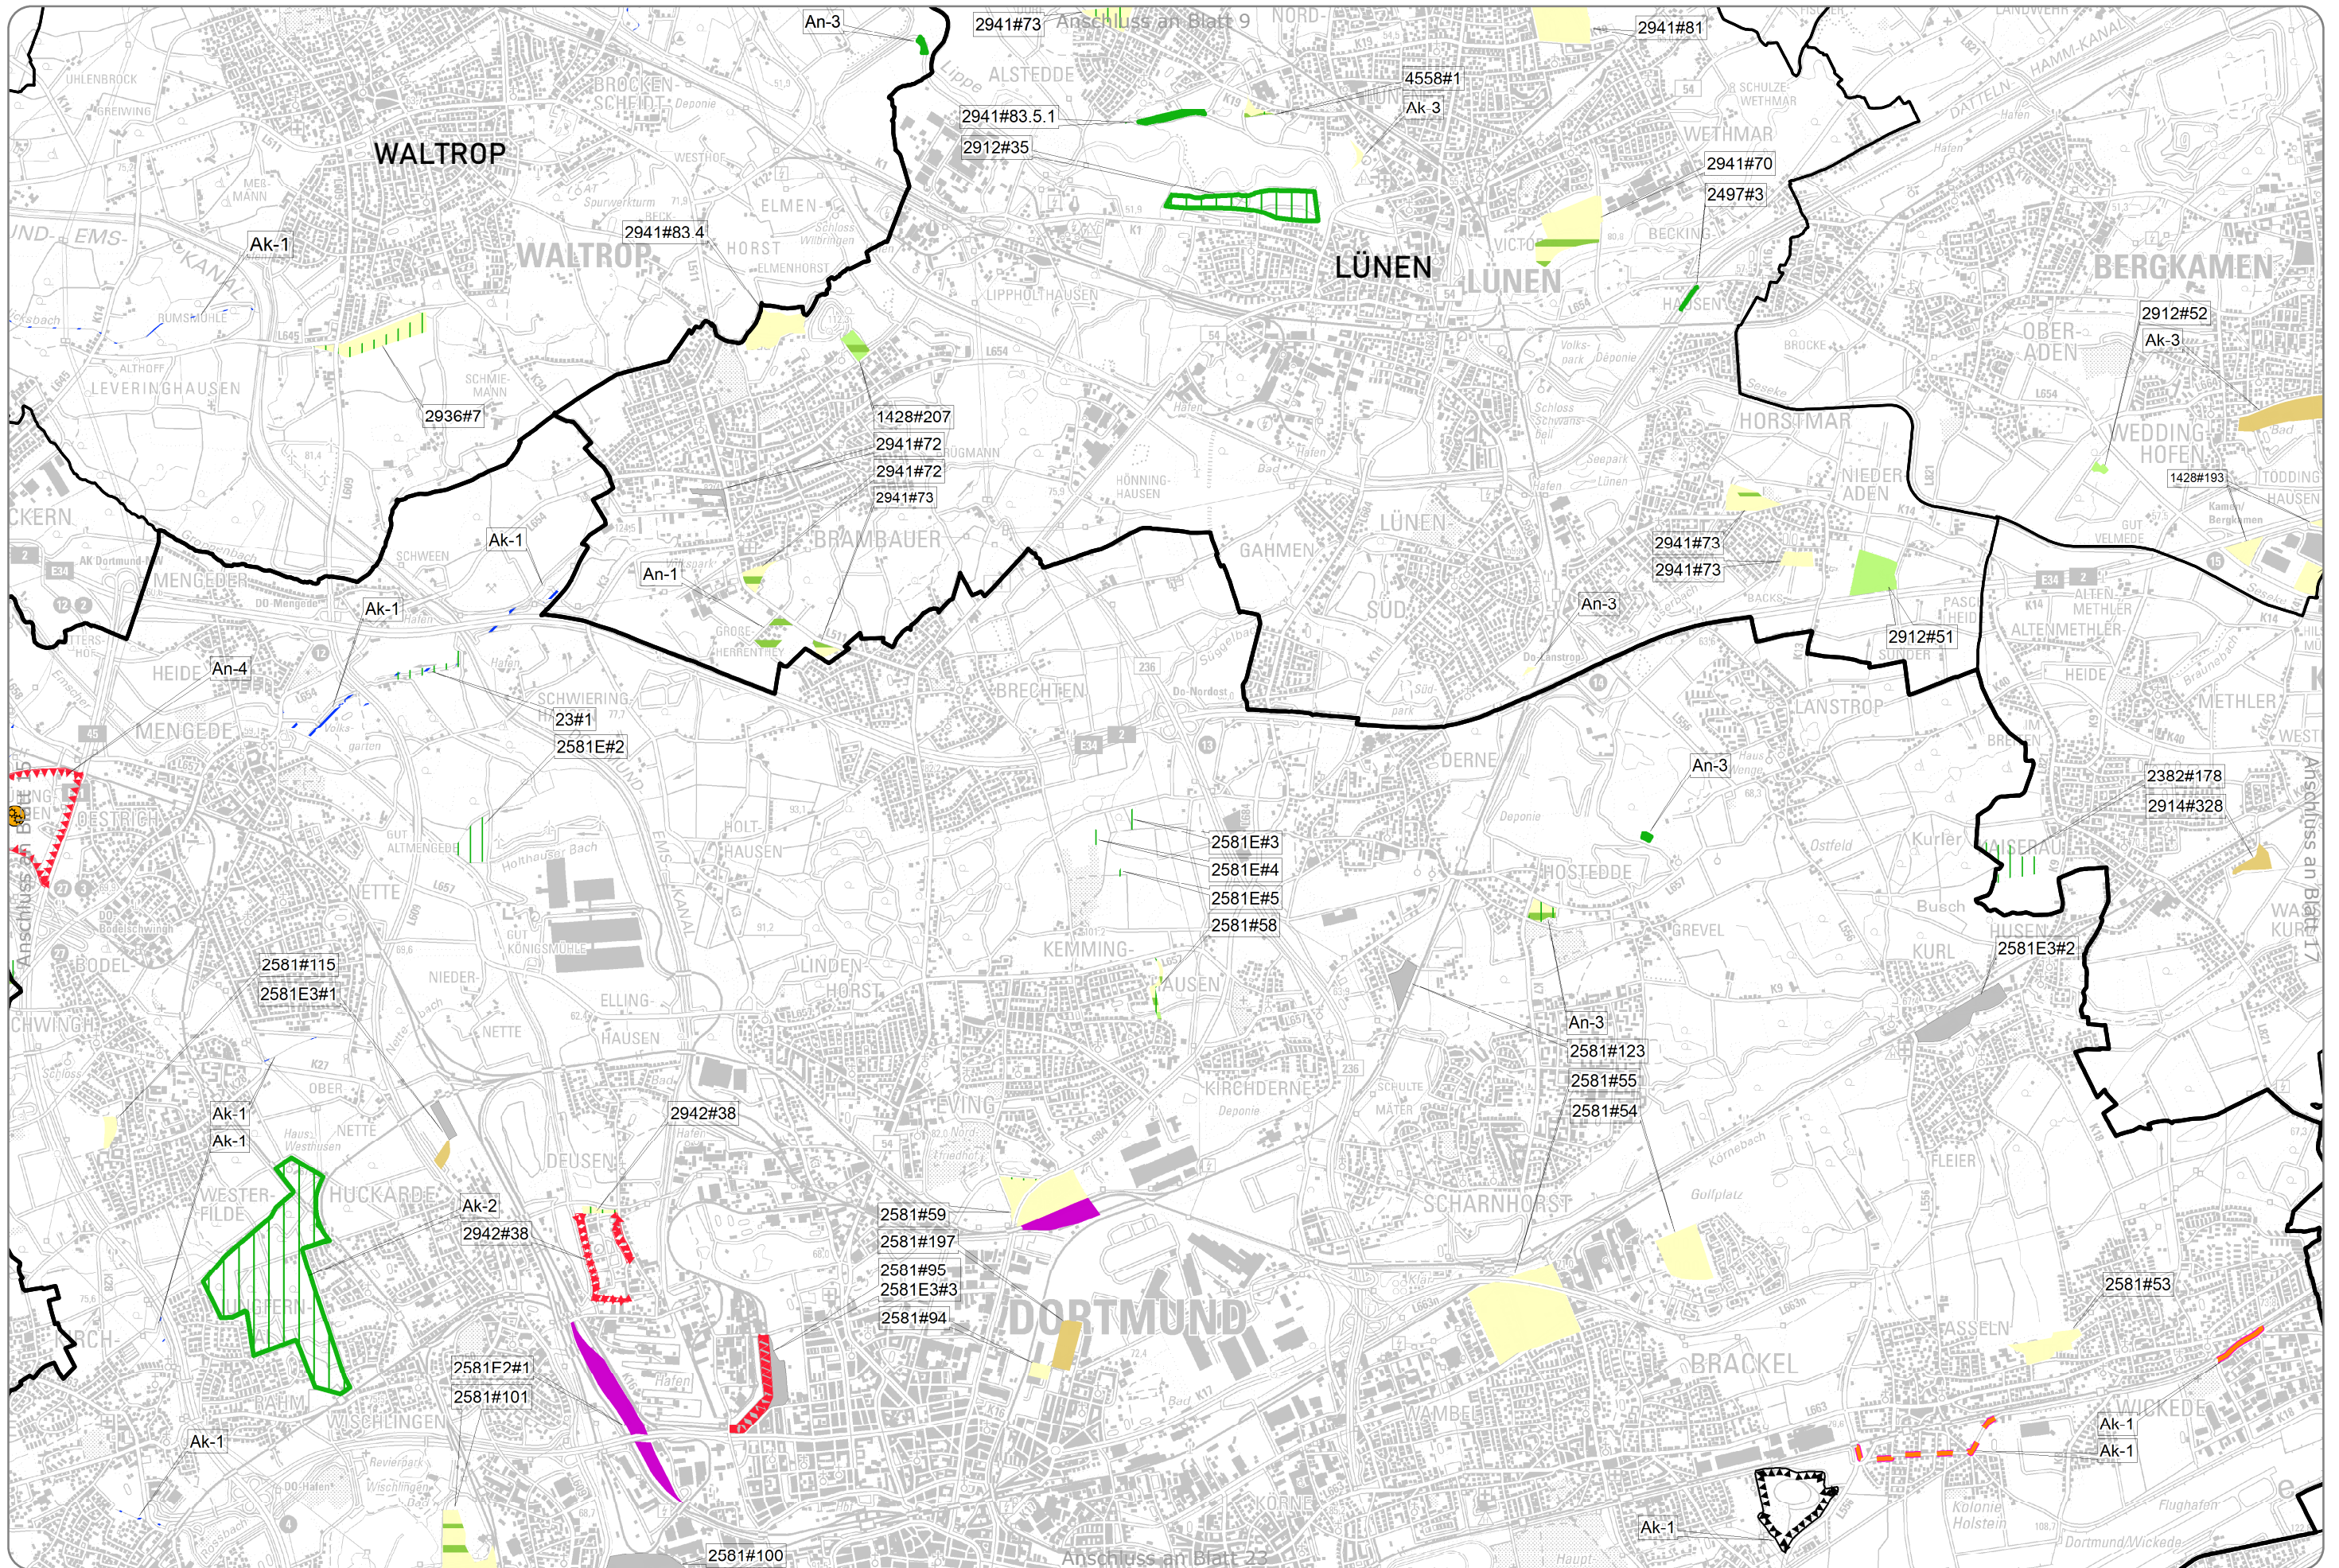

Entwurfssfassung - Stand: Juli 2021

1:50.000 0 0,5 1 2 Km

Entwurfssfassung - Stand: Juli 2021

1:50.000 0 0.5 1 2 Km

Regionalplan Ruhr entfallene Festlegungen