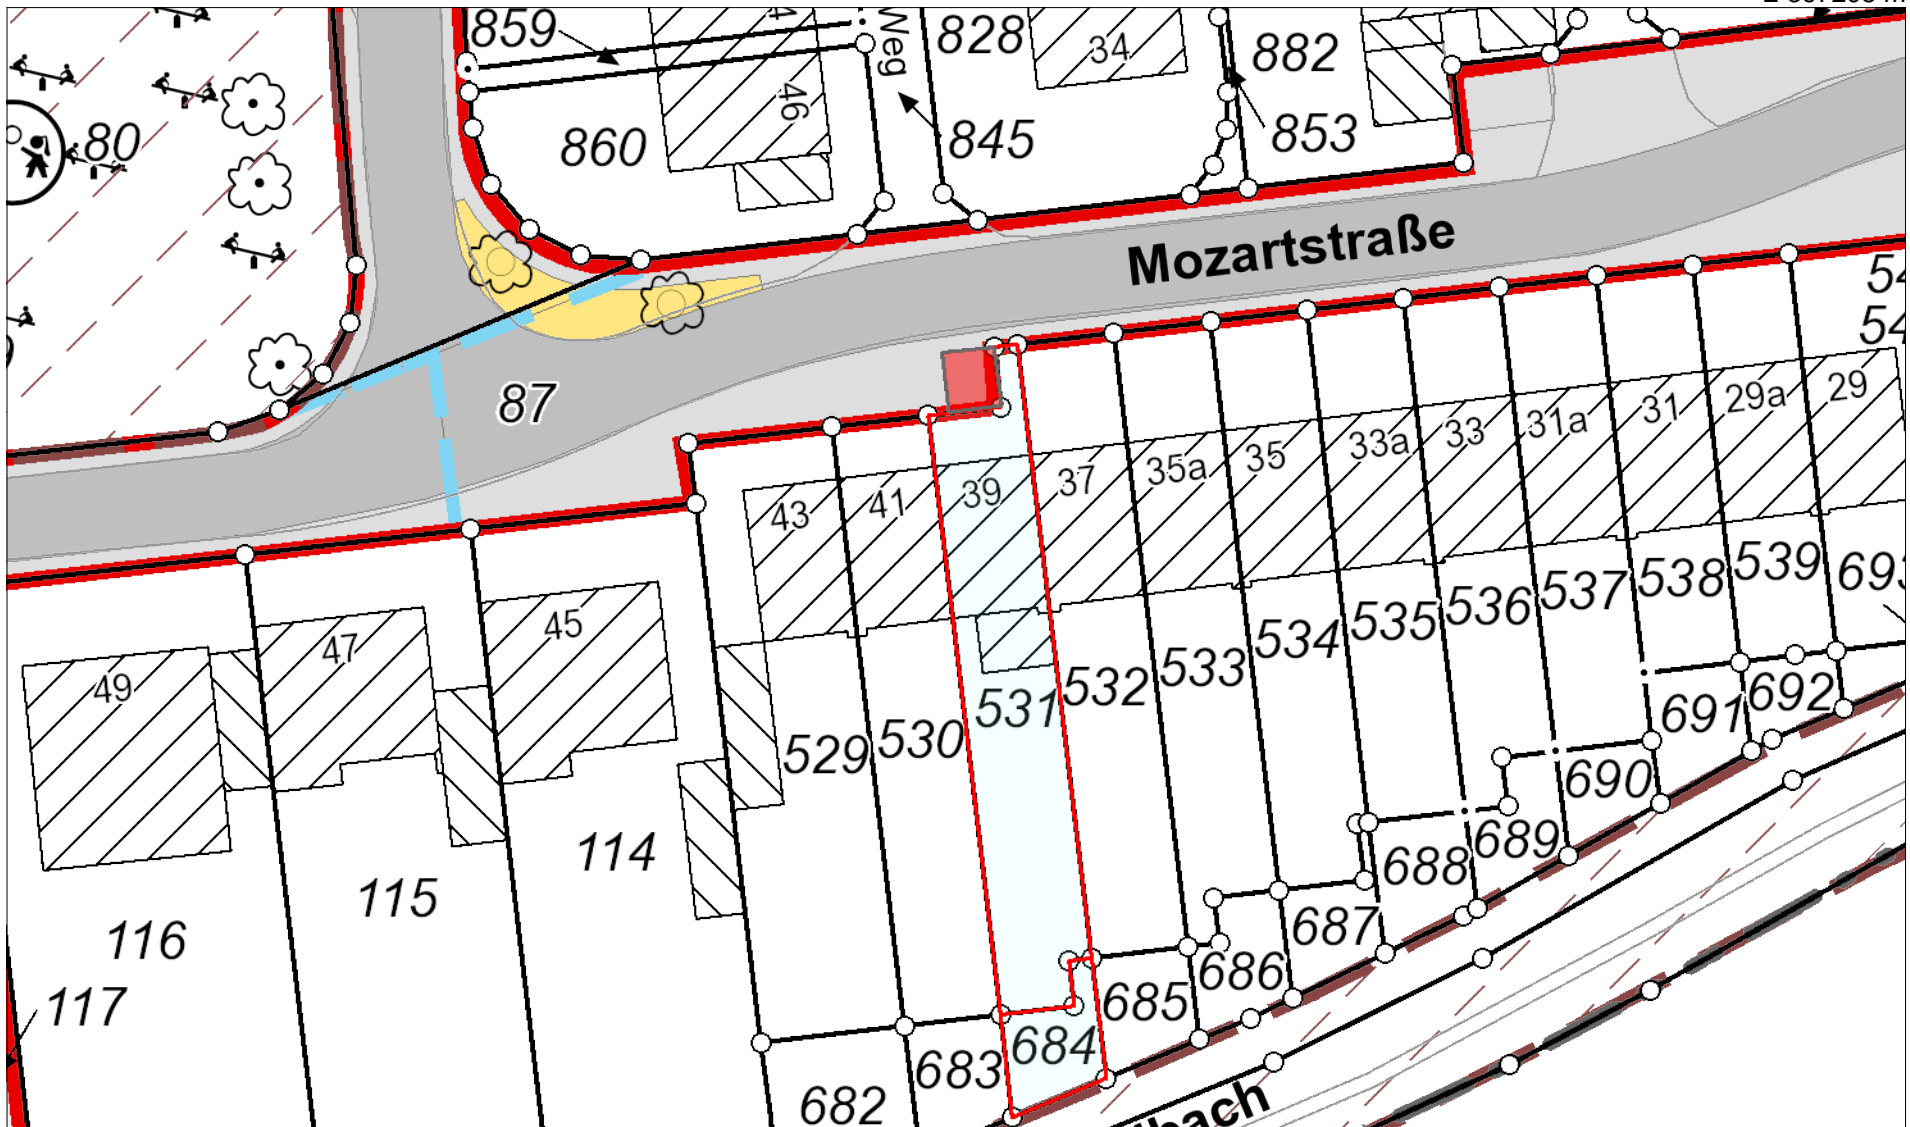

E 397208 m

N 5720960 m

Titel		Kaufanfrage Mozartstraße 39	
Inhalt		Auszug aus dem Geodatenbestand der Stadt Lünen	
Erstellt	WZL GmbH, D. Franke	Datum	24.01.2020
		Maßstab	1 : 500
<small>Nur für den Dienstgebrauch! Vervielfältigungen, Umarbeitungen, Veröffentlichungen und Weitergaben des Kartenauszeuges an Dritte nur mit schriftlicher Zustimmung.        LÜN-GIS - Das Lünener Geoinformationssystem - Geoinformationen für Bürger, Politik, Wirtschaft und Verwaltung. <a href="http://gis.luenen.de">http://gis.luenen.de</a></small>			

GR-01-0187/5

N 5720871 m

E 397082 m